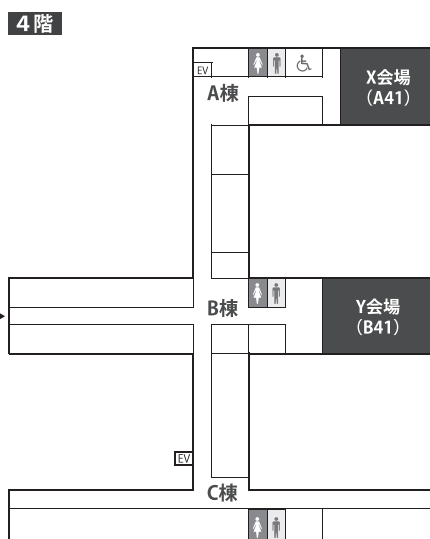

会場案内図

一般教育棟