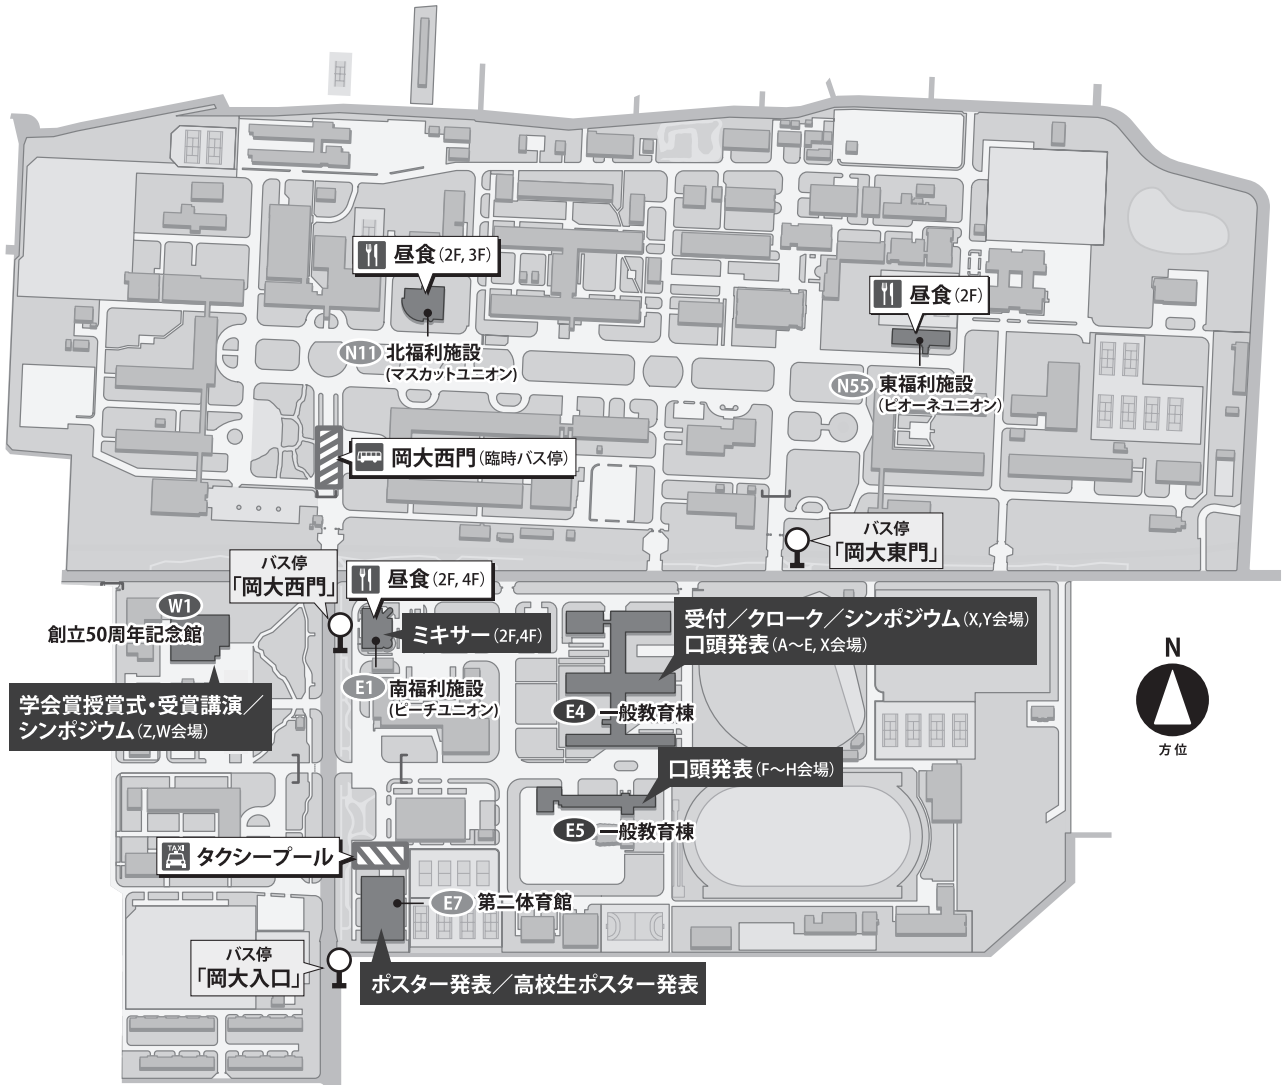

「岡大入口」、「岡大西門」又は「岡大東門」で下車。  
なお、「岡大東門」へはキャンパス外周を廻った後に到着します。

※所要時間約7～10分

岡山空港（航空機）から

岡山空港2番、3番乗り場

岡電バス・中鉄バス「岡山駅（西口）」行きの特急バスに乗車（※ノンストップバスは岡山駅まで停車いたしません）。

▼  
「岡山大学筋」で下車。徒歩約7分。

帰路についても臨時バスをお願いしています。臨時バス

は臨時バス停から乗車ください。

定期バスは、臨時バス停には停車しません。

JR岡山駅西口 バスターミナル

岡山空港 バス停留所

# 構内案内図

# 会場案内図