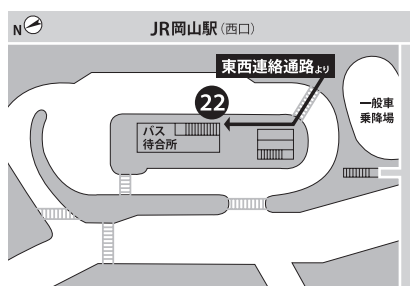

#### バス（岡電バス）

JR岡山駅から

岡山駅西口バスターミナル 22番乗り場

臨時バス または 47系統

「岡山理科大学」行きに乗車。

▼  
臨時バス

「岡大西門」で下車。

47系統

「岡大入口」、「岡大西門」又は「岡大東門」で下車。  
なお、「岡大東門」へはキャンパス外周を廻った後に到着します。

※所要時間約7～10分

岡山空港（航空機）から

岡山空港2番、3番乗り場

岡電バス・中鉄バス「岡山駅（西口）」行きの特急バスに乗車（※ノンストップバスは岡山駅まで停車いたしません）。

▼  
「岡山大学筋」で下車。徒歩約7分。

帰路についても臨時バスをお願いしています。臨時バス

は臨時バス停から乗車ください。

定期バスは、臨時バス停には停車しません。

JR岡山駅西口 バスターミナル

岡山空港 バス停留所

# 構内案内図