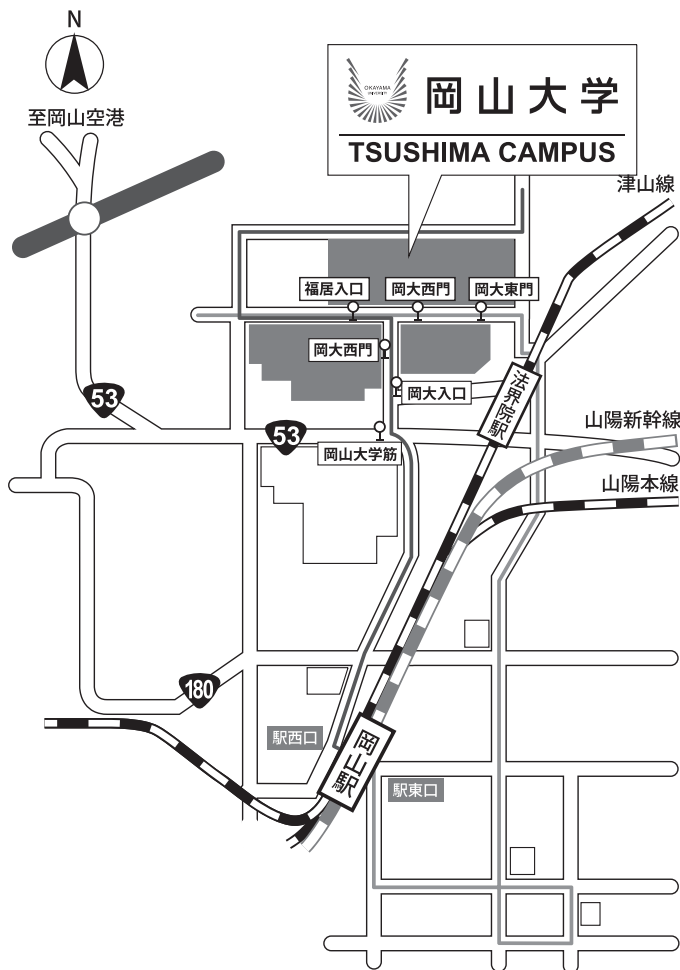

## 会場までの主要交通機関

### 利用交通機関（経路等 津島地区）

#### 電車

JR岡山駅：西口広場2F タクシー乗り場から約7分

津山線「法界院」駅：徒歩約10分

#### バス（岡電バス）

JR岡山駅から

岡山駅西口バスターミナル 22番乗り場

臨時バス または 47系統

「岡山理科大学」行きに乗車。

▼  
臨時バス

「岡大西門」で下車。

47系統