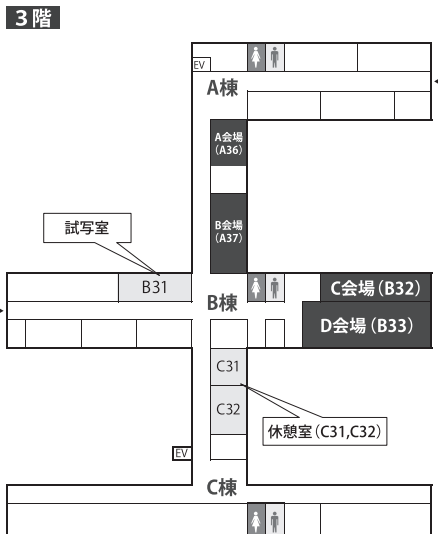

会場案内図

一般教育棟