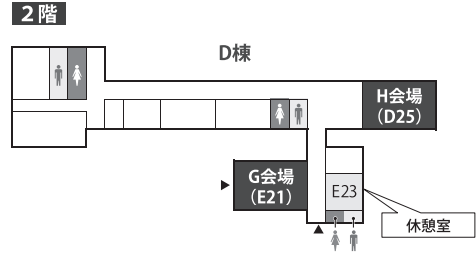

会場案内図

一般教育棟