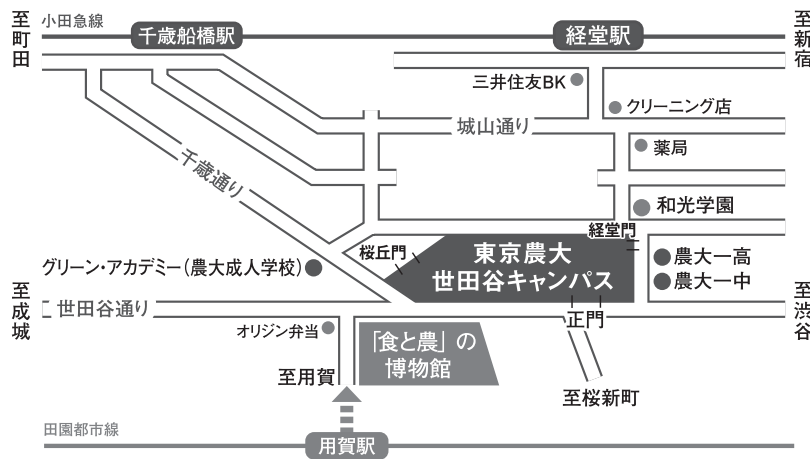

会場までの主要交通機関

■ 経堂駅より 徒歩15分 ■ 用賀駅より バス7分

利用交通機関

■ 電車

- ・小田急電鉄(新宿方面から) 小田急線「経堂」駅下車
➔ 徒歩15分「経堂門」
- ・小田急電鉄(町田方面から) 小田急線「千歳船橋」駅下車
➔ 徒歩15分「桜丘門」

■ バス

渋谷駅から

- ・東急バス「渋23」系統(渋谷駅西口バス34番乗り場)
祖師ヶ谷大蔵駅行き「農大前」駅下車
➔ 徒歩1分「正門」
- ・小田急バス・東急バス「渋24」系統(渋谷駅西口バス3番乗り場)
成城学園前駅行き「農大前」駅下車
➔ 徒歩1分「正門」
- ・小田急バス「渋26」系統(渋谷駅西口バス3番乗り場)
調布駅南口行き「農大前」駅下車
➔ 徒歩1分「正門」

千歳船橋駅から

- ・東急バス「用01」系統(千歳船橋駅前バス乗り場B)
用賀駅行き「農大成人学校前」駅下車
➔ 徒歩1分「桜丘門」
- ・東急バス「渋23」系統(千歳船橋駅前バス乗り場B)
渋谷駅行き「農大成人学校前」駅下車
➔ 徒歩1分「桜丘門」

東急三軒茶屋駅から

- ・東急バス「渋23」系統(東急三軒茶屋駅前バス7番乗り場)
祖師ヶ谷大蔵駅行き「農大前」駅下車
➔ 徒歩1分「正門」
- ・祖師ヶ谷大蔵駅行き「農大成人学校前」駅下車
➔ 徒歩1分「桜丘門」

■ 電車とバス

東急電鉄「用賀」駅から

- ・東急バス「用01」系統(東急用賀駅前バス2番乗り場)
祖師ヶ谷大蔵駅行き「農大成人学校前」駅下車
➔ 徒歩1分「桜丘門」

構内案内図

会場案内図