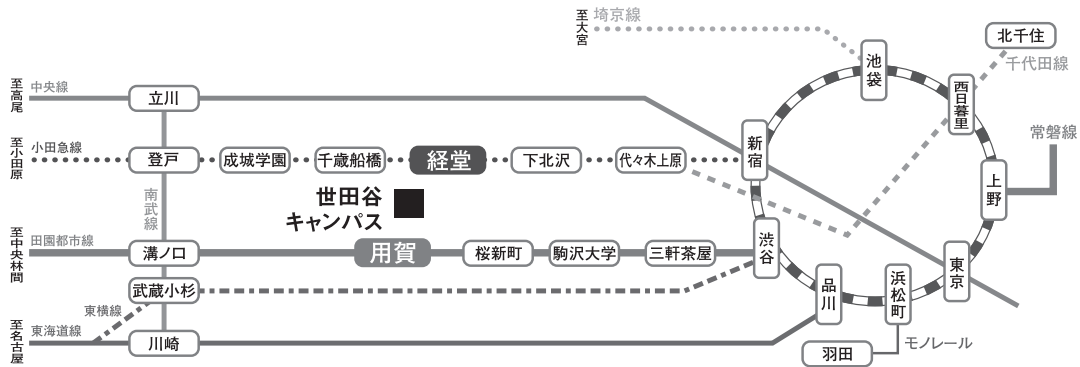

会場までの主要交通機関

■ 経堂駅より 徒歩15分 ■ 用賀駅より バス7分

利用交通機関

■ 電車

- ・小田急電鉄(新宿方面から) 小田急線「経堂」駅下車
➔ 徒歩15分「経堂門」
- ・小田急電鉄(町田方面から) 小田急線「千歳船橋」駅下車
➔ 徒歩15分「桜丘門」

■ バス

渋谷駅から

- ・東急バス「渋23」系統(渋谷駅西口バス34番乗り場)
祖師ヶ谷大蔵駅行き「農大前」駅下車
➔ 徒歩1分「正門」
- ・小田急バス・東急バス「渋24」系統(渋谷駅西口バス3番乗り場)
成城学園前駅行き「農大前」駅下車
➔ 徒歩1分「正門」
- ・小田急バス「渋26」系統(渋谷駅西口バス3番乗り場)
調布駅南口行き「農大前」駅下車
➔ 徒歩1分「正門」

千歳船橋駅から

- ・東急バス「用01」系統(千歳船橋駅前バス乗り場B)
用賀駅行き「農大成人学校前」駅下車
➔ 徒歩1分「桜丘門」
- ・東急バス「渋23」系統(千歳船橋駅前バス乗り場B)
渋谷駅行き「農大成人学校前」駅下車
➔ 徒歩1分「桜丘門」

東急三軒茶屋駅から

- ・東急バス「渋23」系統(東急三軒茶屋駅前バス7番乗り場)
祖師ヶ谷大蔵駅行き「農大前」駅下車
➔ 徒歩1分「正門」
- ・祖師ヶ谷大蔵駅行き「農大成人学校前」駅下車
➔ 徒歩1分「桜丘門」

■ 電車とバス

東急電鉄「用賀」駅から

- ・東急バス「用01」系統(東急用賀駅前バス2番乗り場)
祖師ヶ谷大蔵駅行き「農大成人学校前」駅下車
➔ 徒歩1分「桜丘門」

構内案内図

会場案内図