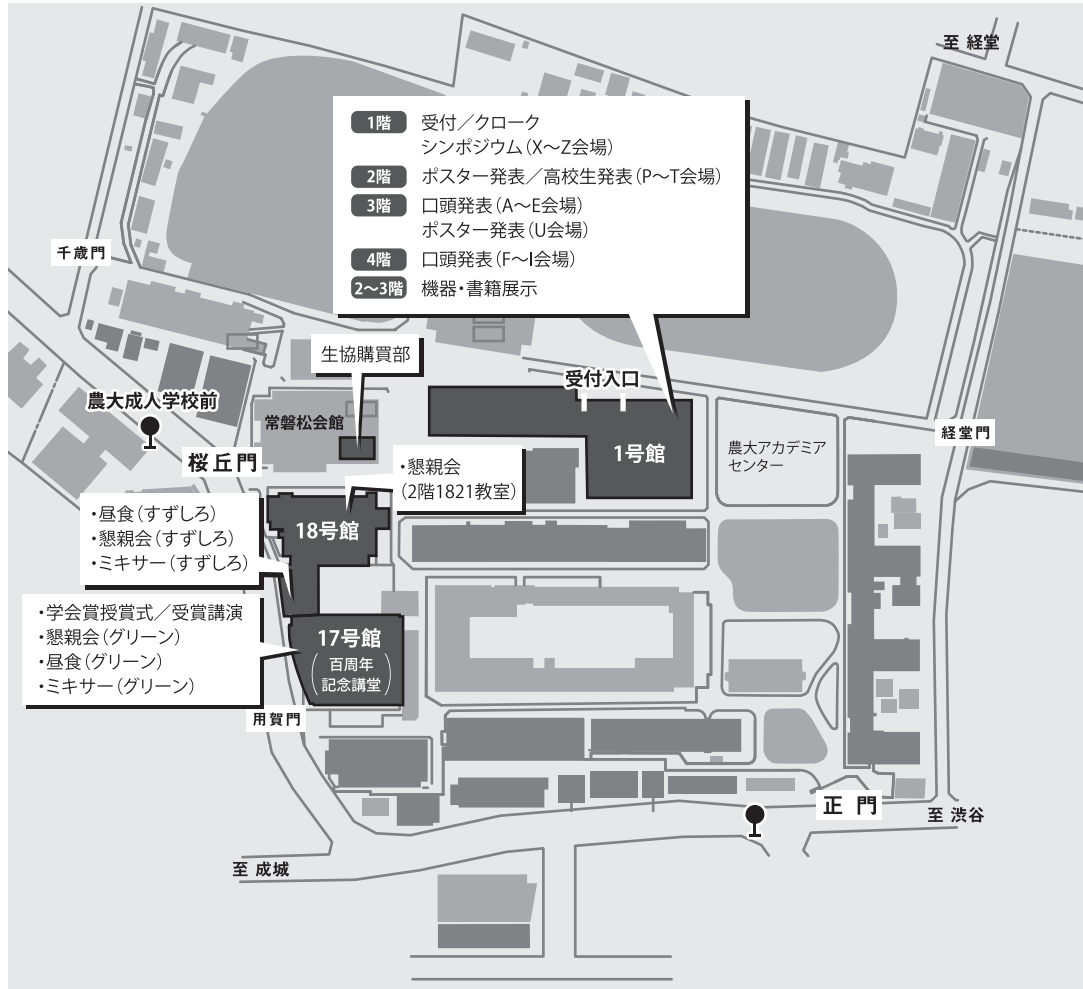

会場までの主要交通機関

■ 経堂駅より 徒歩15分 ■ 用賀駅より バス7分

利用交通機関

■ 電車

- ・小田急電鉄(新宿方面から) 小田急線「経堂」駅下車
➔ 徒歩15分「経堂門」
- ・小田急電鉄(町田方面から) 小田急線「千歳船橋」駅下車
➔ 徒歩15分「桜丘門」

■ バス

渋谷駅から

- ・東急バス「渋23」系統(渋谷駅西口バス34番乗り場)
祖師ヶ谷大蔵駅行き「農大前」駅下車
➔ 徒歩1分「正門」
- ・小田急バス・東急バス「渋24」系統(渋谷駅西口バス3番乗り場)
成城学園前駅行き「農大前」駅下車
➔ 徒歩1分「正門」
- ・小田急バス「渋26」系統(渋谷駅西口バス3番乗り場)
調布駅南口行き「農大前」駅下車
➔ 徒歩1分「正門」

千歳船橋駅から

- ・東急バス「用01」系統(千歳船橋駅前バス乗り場B)
用賀駅行き「農大成人学校前」駅下車
➔ 徒歩1分「桜丘門」
- ・東急バス「渋23」系統(千歳船橋駅前バス乗り場B)
渋谷駅行き「農大成人学校前」駅下車
➔ 徒歩1分「桜丘門」

東急三軒茶屋駅から

- ・東急バス「渋23」系統(東急三軒茶屋駅前バス7番乗り場)
祖師ヶ谷大蔵駅行き「農大前」駅下車
➔ 徒歩1分「正門」
- ・祖師ヶ谷大蔵駅行き「農大成人学校前」駅下車
➔ 徒歩1分「桜丘門」

■ 電車とバス

東急電鉄「用賀」駅から

- ・東急バス「用01」系統(東急用賀駅前バス2番乗り場)
祖師ヶ谷大蔵駅行き「農大成人学校前」駅下車
➔ 徒歩1分「桜丘門」

構内案内図

会場案内図